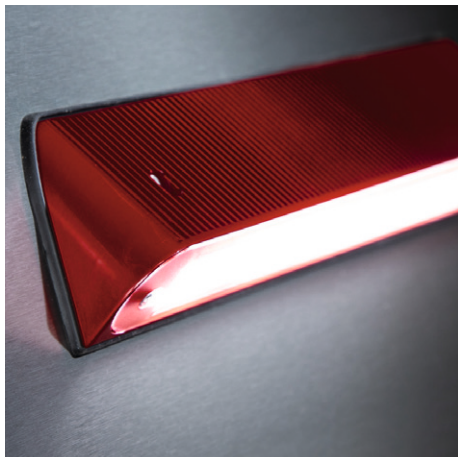

F-25S

Technische Daten Technical Data	
Typ	F-25S
Spannung Voltage	10 – 30 Volt (Multivolt)
Leistung Power consumption	17 W
Lichtstrom Luminous flux	ca. 1.200 Lm
Temperaturbereich Temperature range	-30° – +60°C -22 – +140°F
Abmessungen Dimension	345 x 68 mm
Gewicht weight	675 gramm
Schutzart Protection class	IP67
Lichtfarbe Light color	kalt- oder warmweiß cool- or warmwhite (ca. 6.500 K, 3.000 K)
Nachtlicht Nightlight	nein no
CRI [Color Rendering Index]	> 80
Lebensdauer Lifetime	> 50.000 Stunden/L70 hours/L70
Schalter Switch	nein no
Dimmbar Dimmable	nein no
Gehäuse Housing	Aluminium Aluminum
Anschlusskabel Connecting Cord	2-adrig, Länge: 50 cm 2-wire, Length: 50 cm
Besonderheiten Features	

Typ	Switch	Housing Color	Order No.	
	F-25S LED 17 Watt Surface mount			
	F-25S 10-30 Volt/DC coolwhite	no	white	7663
	F-25S 10-30 Volt/DC warmwhite	no	white	7664
	F-25S 10-30 Volt/DC coolwhite	no	red	7443
	F-25S 10-30 Volt/DC warmwhite	no	red	7444
	F-25S 10-30 Volt/DC coolwhite	no	anthra	7463
	F-25S 10-30 Volt/DC warmwhite	no	anthra	7464
	Dimmable F-25 S work via third wire to dimmer R-570			