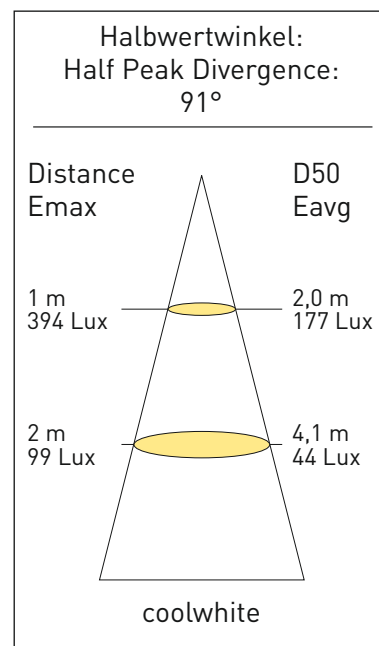

F-25S

Technische Daten Technical Data	
Typ	F-25S
Spannung Voltage	10 – 30 Volt (Multivolt)
Leistung Power consumption	17 W
Lichtstrom Luminous flux	ca. 1.200 Lm
Temperaturbereich Temperature range	-30° – +60°C -22 – +140°F
Abmessungen Dimension	345 x 68 mm
Gewicht weight	675 gramm
Schutzart Protection class	IP67
Lichtfarbe Light color	kalt- oder warmweiß cool- or warmwhite (ca. 6.500 K, 3.000 K)
Nachtlicht Nightlight	nein no
CRI [Color Rendering Index]	> 80
Lebensdauer Lifetime	> 50.000 Stunden/L70 hours/L70
Schalter Switch	nein no
Dimmbar Dimmable	nein no
Gehäuse Housing	Aluminium Aluminum
Anschlusskabel Connecting Cord	2-adrig, Länge: 50 cm 2-wire, Length: 50 cm
Besonderheiten Features	

Typ	Switch	Housing Color	Order No.	
	F-25S LED 17 Watt Surface mount			
	F-25S 10-30 Volt/DC coolwhite	no	white	7663
	F-25S 10-30 Volt/DC warmwhite	no	white	7664
	F-25S 10-30 Volt/DC coolwhite	no	red	7443
	F-25S 10-30 Volt/DC warmwhite	no	red	7444
	F-25S 10-30 Volt/DC coolwhite	no	anthra	7463
	F-25S 10-30 Volt/DC warmwhite	no	anthra	7464
	Dimmable F-25 S work via third wire to dimmer R-570			