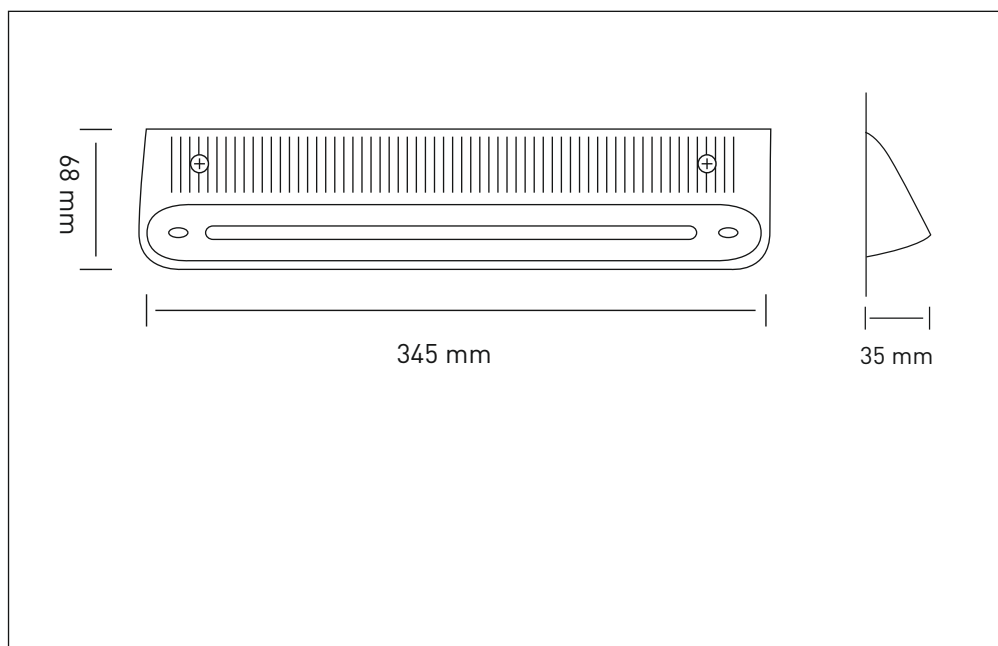

F-25S

Technische Daten Technical Data	
Typ	F-25S
Spannung Voltage	10 – 30 Volt (Multivolt)
Leistung Power consumption	17 W
Lichtstrom Luminous flux	ca. 1.200 Lm
Temperaturbereich Temperature range	-30° – +60°C -22 – +140°F
Abmessungen Dimension	345 x 68 mm
Gewicht weight	675 gramm
Schutzart Protection class	IP67
Lichtfarbe Light color	kalt- oder warmweiß cool- or warmwhite (ca. 6.500 K, 3.000 K)
Nachtlicht Nightlight	nein no
CRI [Color Rendering Index]	> 80
Lebensdauer Lifetime	> 50.000 Stunden/L70 hours/L70
Schalter Switch	nein no
Dimmbar Dimmable	nein no
Gehäuse Housing	Aluminium Aluminum
Anschlusskabel Connecting Cord	2-adrig, Länge: 50 cm 2-wire, Length: 50 cm
Besonderheiten Features	

Typ	Switch	Housing Color	Order No.	
	F-25S LED 17 Watt Surface mount			
	F-25S 10-30 Volt/DC coolwhite	no	white	7663
	F-25S 10-30 Volt/DC warmwhite	no	white	7664
	F-25S 10-30 Volt/DC coolwhite	no	red	7443
	F-25S 10-30 Volt/DC warmwhite	no	red	7444
	F-25S 10-30 Volt/DC coolwhite	no	anthra	7463
	F-25S 10-30 Volt/DC warmwhite	no	anthra	7464
	Dimmable F-25 S work via third wire to dimmer R-570			