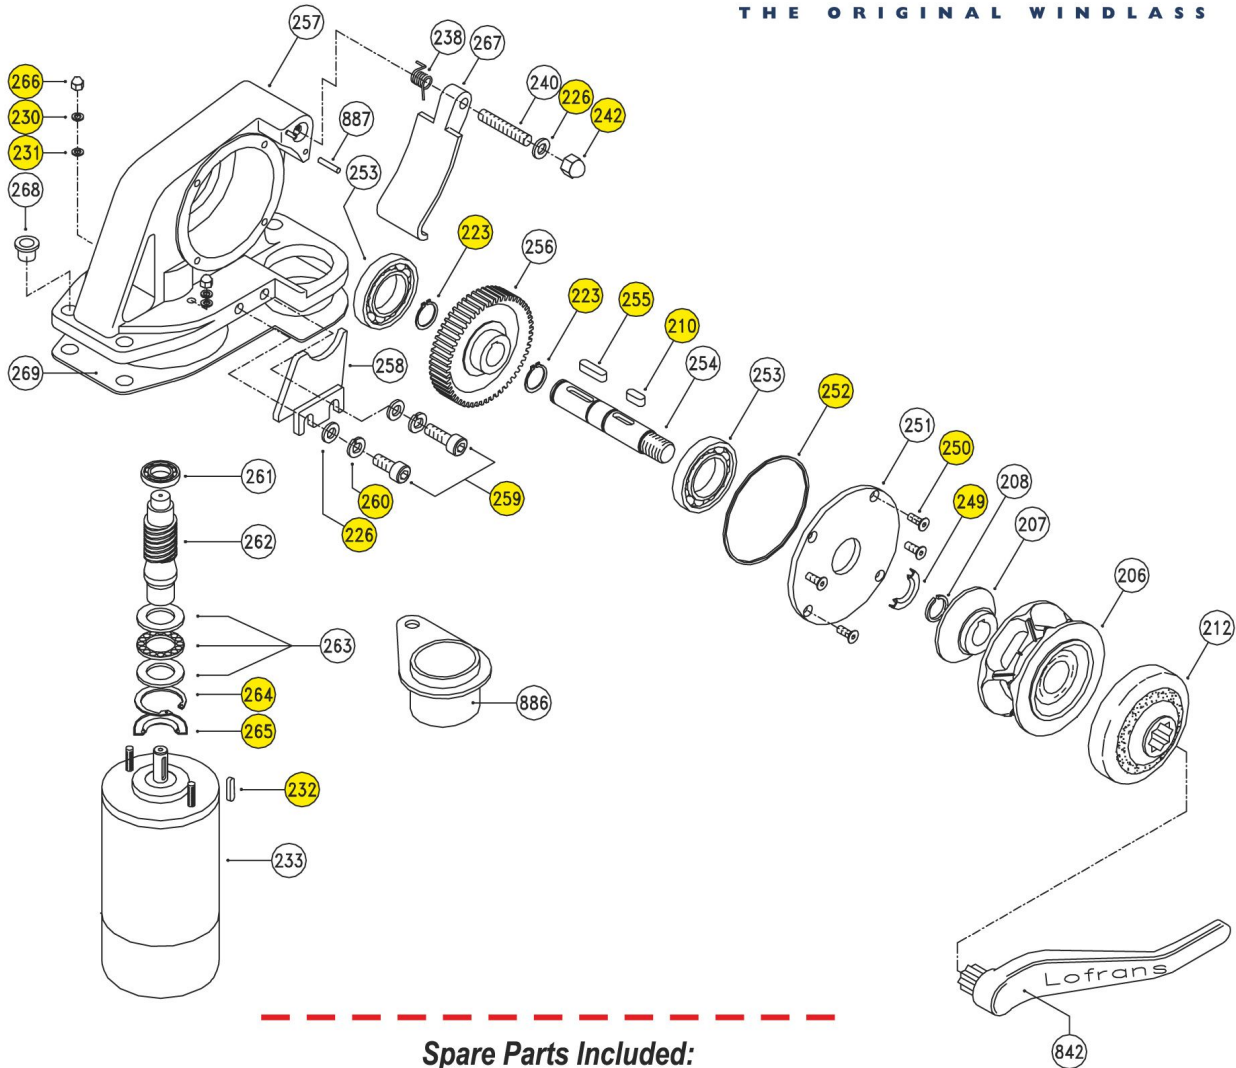

# MAINTENANCE KIT *for DORADO*

**Lofrans®**  
WINDLASSES  
THE ORIGINAL WINDLASS

**Spare Parts Included:**

210 x 1	250 x 4
223 x 2	252 x 1
226 x 3	255 x 1
230 x 2	259 x 2
231 x 2	260 x 2
232 x 1	264 x 1
242 x 1	265 x 1
249 x 1	266 x 2

72047  
LOFRANS MAINTENANCE KIT  
DORADO

51204980720476