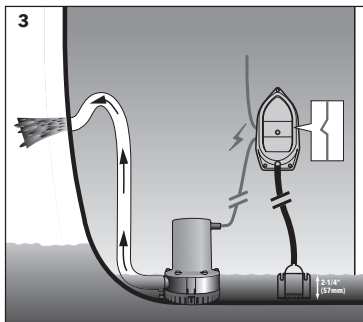

### Bilge Pump Control Switch

39 12 Volt DC 0-20 Amps / 39-24 24 Volt DC 0-10 Amps

---

- FR** Interrupteur de cale automatique à commande pneumatique
- DE** Automatischer Bilgepumpenschalter
- IT** Interruttore automatico pneumatico per sentina
- NL** Luchtdrukbediende automatische lenspompschakelaar
- SE** Luftbrycksdriven länsautomatik
- ES** Conmutador de sentina automatico operado por aire
- PT** Interruptor de porão automático operado a ar
- DK** Luftaktiveret Lænsekontakt
- FI** Ilmakäyttöinen automaattinen pilssikytin
- GR** Αυτόματος διακόπτης σεντίνας, λειτουργεί με την πίεση του αέρα
- TR** Hava ile çalışan otomatik sintine şalteri
- JP** 空気式自動ビルジ・スイッチ