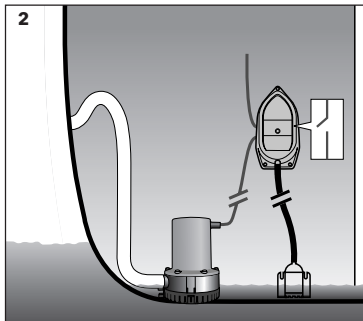

### Bilge Pump Control Switch

39 12 Volt DC 0-20 Amps / 39-24 24 Volt DC 0-10 Amps

---

- FR** Interrupteur de cale automatique à commande pneumatique
- DE** Automatischer Bilgepumpenschalter
- IT** Interruttore automatico pneumatico per sentina
- NL** Luchtdrukbediende automatische lenspompschakelaar
- SE** Luftbrycksdriven länsautomatik
- ES** Conmutador de sentina automatico operado por aire
- PT** Interruptor de porão automático operado a ar
- DK** Luftaktiveret Lænsekontakt
- FI** Ilmakäyttöinen automaattinen pilssikytin
- GR** Αυτόματος διακόπτης σεντίνας, λειτουργεί με την πίεση του αέρα
- TR** Hava ile çalışan otomatik sintine şalteri
- JP** 空気式自動ビルジ・スイッチ