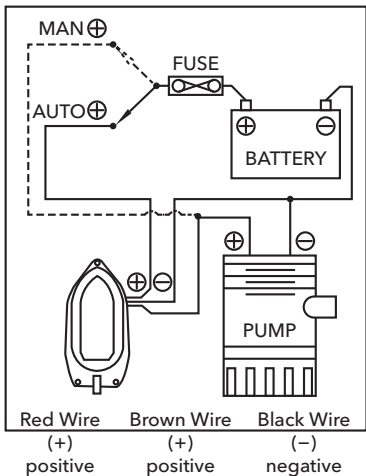

### Bilge Pump Control Switch

39 12 Volt DC 0-20 Amps / 39-24 24 Volt DC 0-10 Amps

---

- FR** Interrupteur de cale automatique à commande pneumatique
- DE** Automatischer Bilgepumpenschalter
- IT** Interruttore automatico pneumatico per sentina
- NL** Luchtdrukbediende automatische lenspompschakelaar
- SE** Luftbrycksdriven länsautomatik
- ES** Conmutador de sentina automatico operado por aire
- PT** Interruptor de porão automático operado a ar
- DK** Luftaktiveret Lænsekontakt
- FI** Ilmakäyttöinen automaattinen pilssikytin
- GR** Αυτόματος διακόπτης σεντίνας, λειτουργεί με την πίεση του αέρα
- TR** Hava ile çalışan otomatik sintine şalteri
- JP** 空気式自動ビルジ・スイッチ

### Adjustment allen screw

Vis allen de réglage  
 Einstellschraube für Innensechskant  
 Vite a brugola di regolazione  
 Aanpassing inbusschroef  
 Justeringskruv  
 Tornillo allen de ajuste  
 Parafuso allen de ajuste  
 Justerbar unbrakoskrue  
 Kuusiokoloruuvi  
 Βίδα ρύθμισης allen  
 Ayar alyan vidasi  
 調整アレンスクリュー