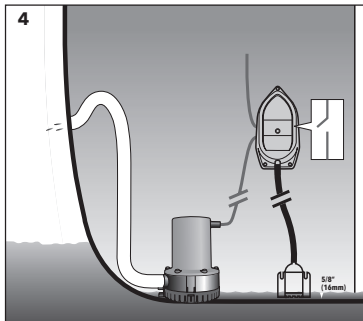

### Bilge Pump Control Switch

39 12 Volt DC 0-20 Amps / 39-24 24 Volt DC 0-10 Amps

---

- FR** Interrupteur de cale automatique à commande pneumatique
- DE** Automatischer Bilgepumpenschalter
- IT** Interruttore automatico pneumatico per sentina
- NL** Luchtdrukbediende automatische lenspompschakelaar
- SE** Luftbrycksdriven länsautomatik
- ES** Conmutador de sentina automatico operado por aire
- PT** Interruptor de porão automático operado a ar
- DK** Luftaktiveret Lænsekontakt
- FI** Ilmakäyttöinen automaattinen pilssikytin
- GR** Αυτόματος διακόπτης σεντίνας, λειτουργεί με την πίεση του αέρα
- TR** Hava ile çalışan otomatik sintine şalteri
- JP** 空気式自動ビルジ・スイッチ