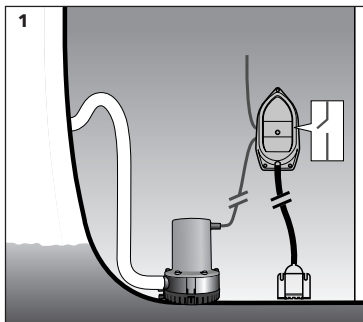

### Bilge Pump Control Switch

39 12 Volt DC 0-20 Amps / 39-24 24 Volt DC 0-10 Amps

---

- FR** Interrupteur de cale automatique à commande pneumatique
- DE** Automatischer Bilgepumpenschalter
- IT** Interruttore automatico pneumatico per sentina
- NL** Luchtdrukbediende automatische lenspompschakelaar
- SE** Luftbrycksdriven länsautomatik
- ES** Conmutador de sentina automatico operado por aire
- PT** Interruptor de porão automático operado a ar
- DK** Luftaktiveret Lænsekontakt
- FI** Ilmakäyttöinen automaattinen pilssikytin
- GR** Αυτόματος διακόπτης σεντίνας, λειτουργεί με την πίεση του αέρα
- TR** Hava ile çalışan otomatik sintine şalteri
- JP** 空気式自動ビルジ・スイッチ