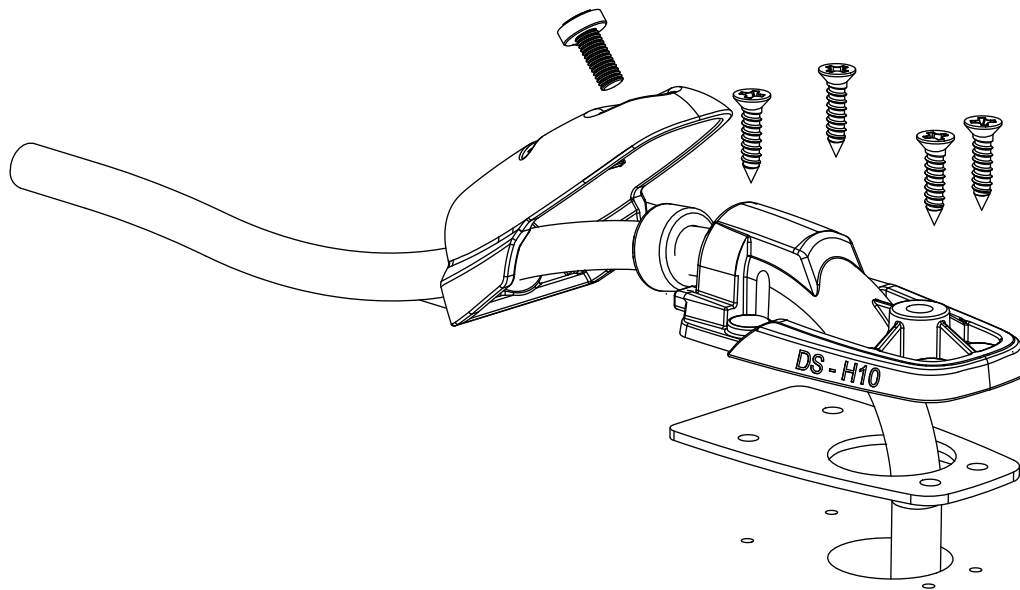

# Medium Horizontal Deck Seal

For help & information  
email: [sales@scanstrut.com](mailto:sales@scanstrut.com)  
tel: +44 (0) 1392 531280

**SCANSTRUT**