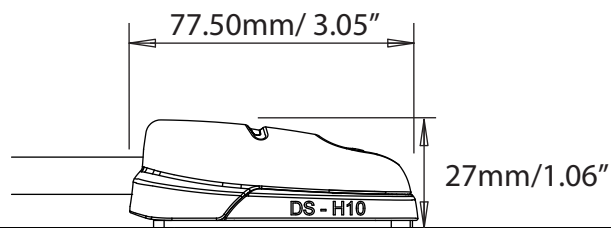

# Medium Horizontal Deck Seal

For help & information  
email: [sales@scanstrut.com](mailto:sales@scanstrut.com)  
tel: +44 (0) 1392 531280

**SCANSTRUT**