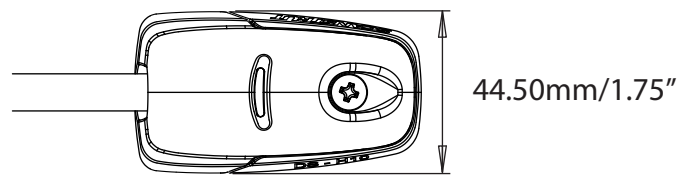

# Medium Horizontal Deck Seal

For help & information  
email: [sales@scanstrut.com](mailto:sales@scanstrut.com)  
tel: +44 (0) 1392 531280

**SCANSTRUT**