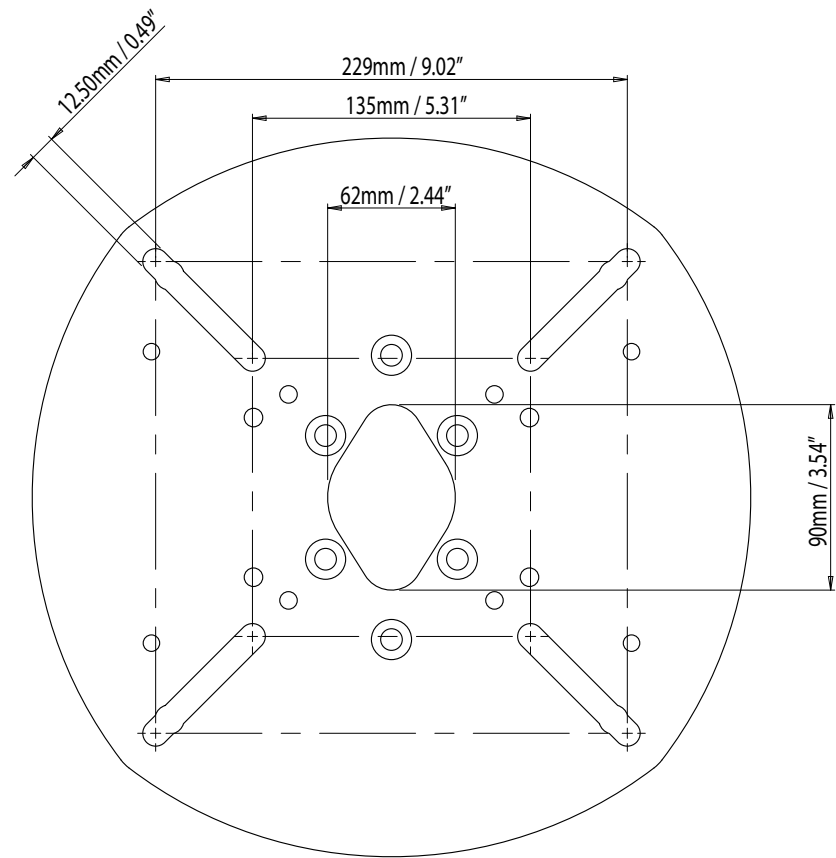

DPT-C-PLATE-02

For help & information
email: sales@scanstrut.com
tel: +44 (0) 1392 531280

SCANSTRUT
designed for life at sea

DPT-S-PLATE-02

For help & information
email: sales@scanstrut.com
tel: +44 (0) 1392 531280