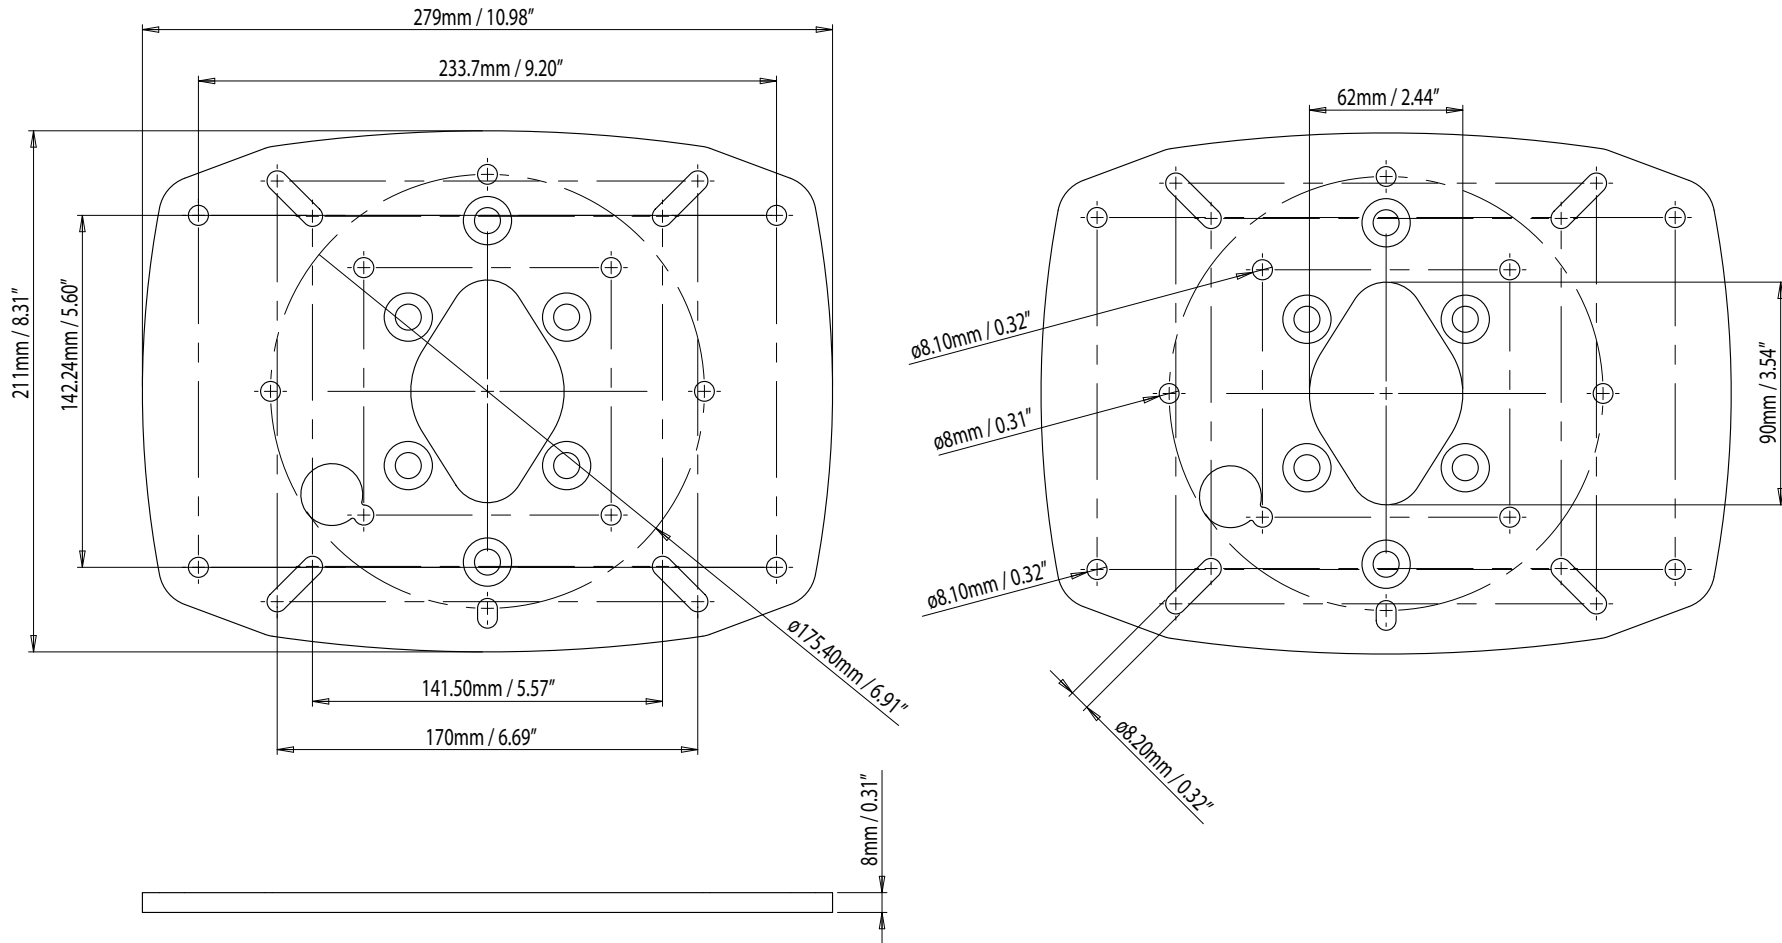

DPT-S-PLATE-01

For help & information
email: sales@scanstrut.com
tel: +44 (0) 1392 531280

SCANSTRUT
designed for life at sea