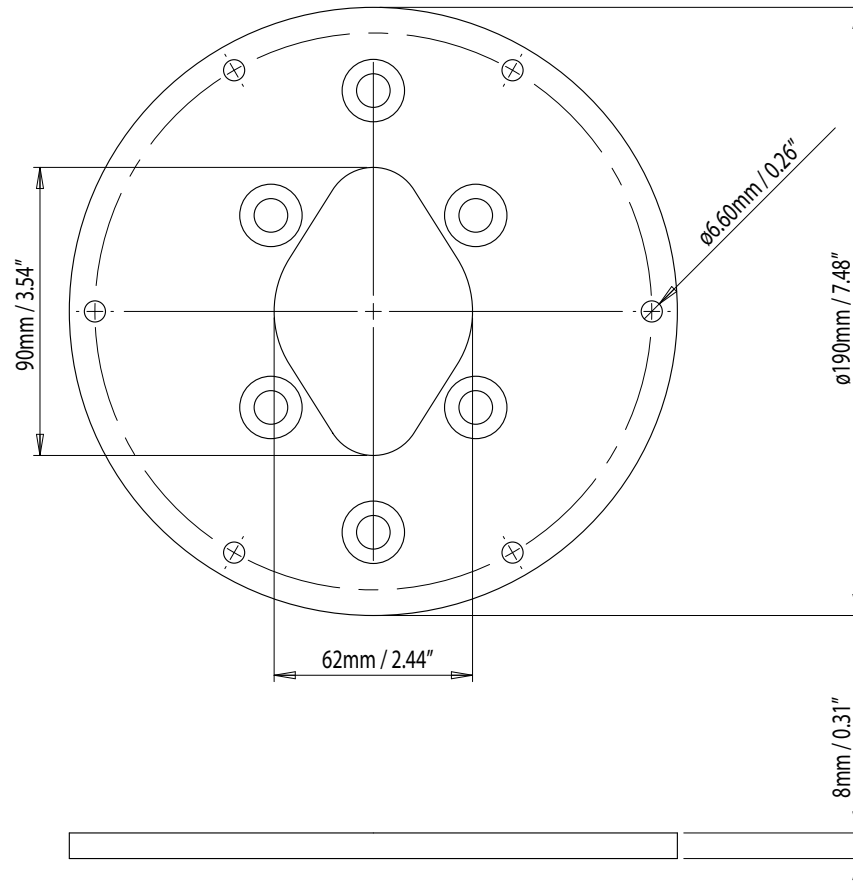

DPT-C-PLATE-02

For help & information
email: sales@scanstrut.com
tel: +44 (0) 1392 531280

SCANSTRUT
designed for life at sea

DPT-S-PLATE-02

For help & information
email: sales@scanstrut.com
tel: +44 (0) 1392 531280