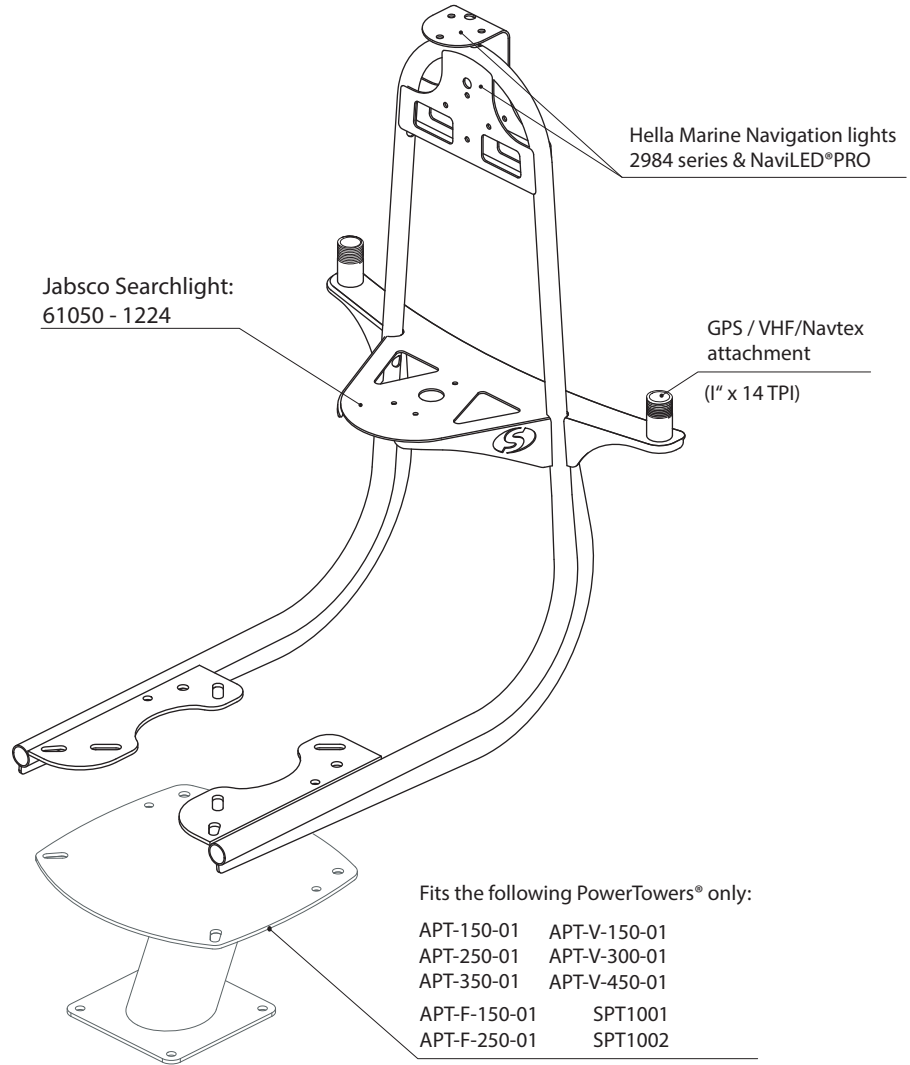

Gantry Mount for PowerTower® - SC118

For help & information
 email: sales@scanstrut.com
 tel: +44 (0) 1392 531280

SCANSTRUT