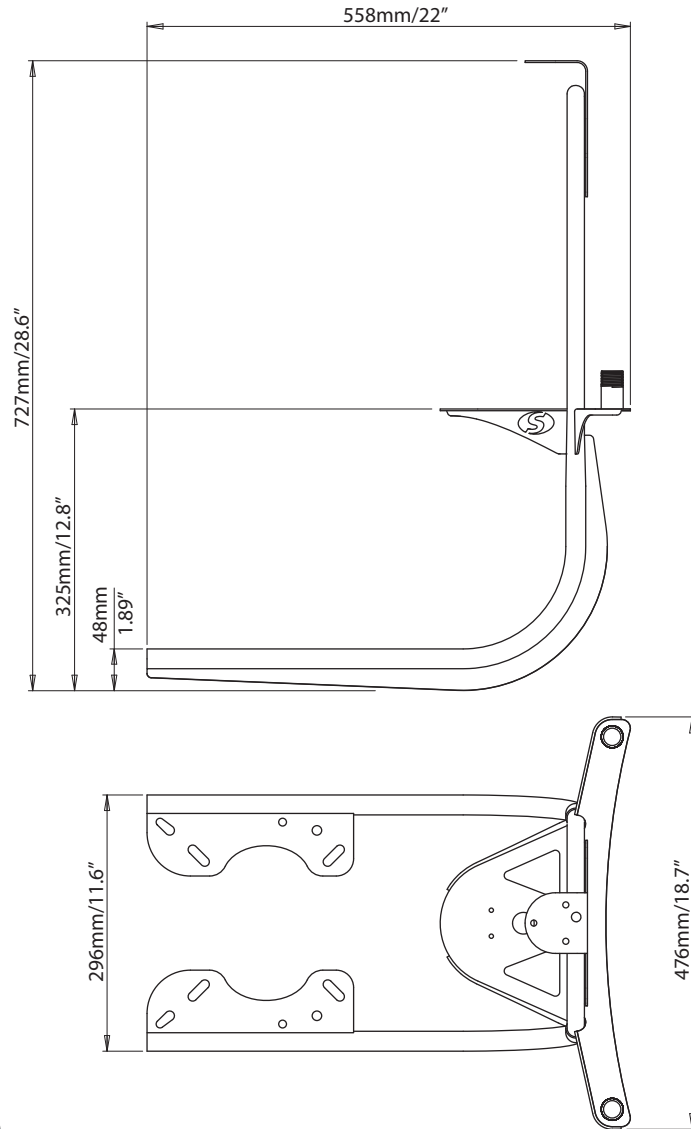

Gantry Mount for PowerTower® - SC118

For help & information
 email: sales@scanstrut.com
 tel: +44 (0) 1392 531280

SCANSTRUT