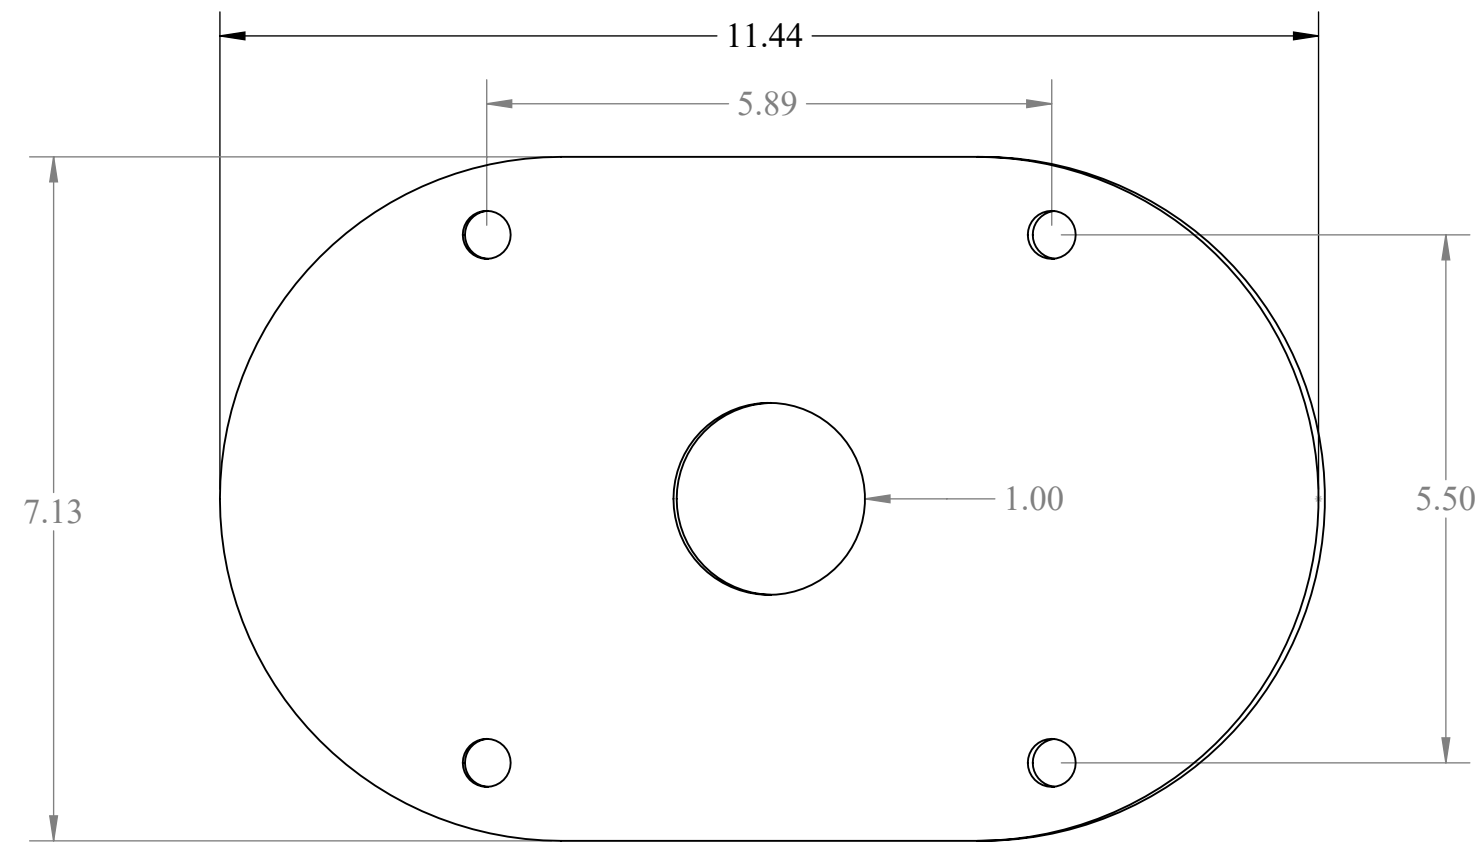

RW4-2

For help e-mail  
info@seaviewglobal.com  
ph. 1-800-655-7922

**RW4-6**

For help e-mail  
[info@seaviewglobal.com](mailto:info@seaviewglobal.com)  
ph. 1-800-655-7922