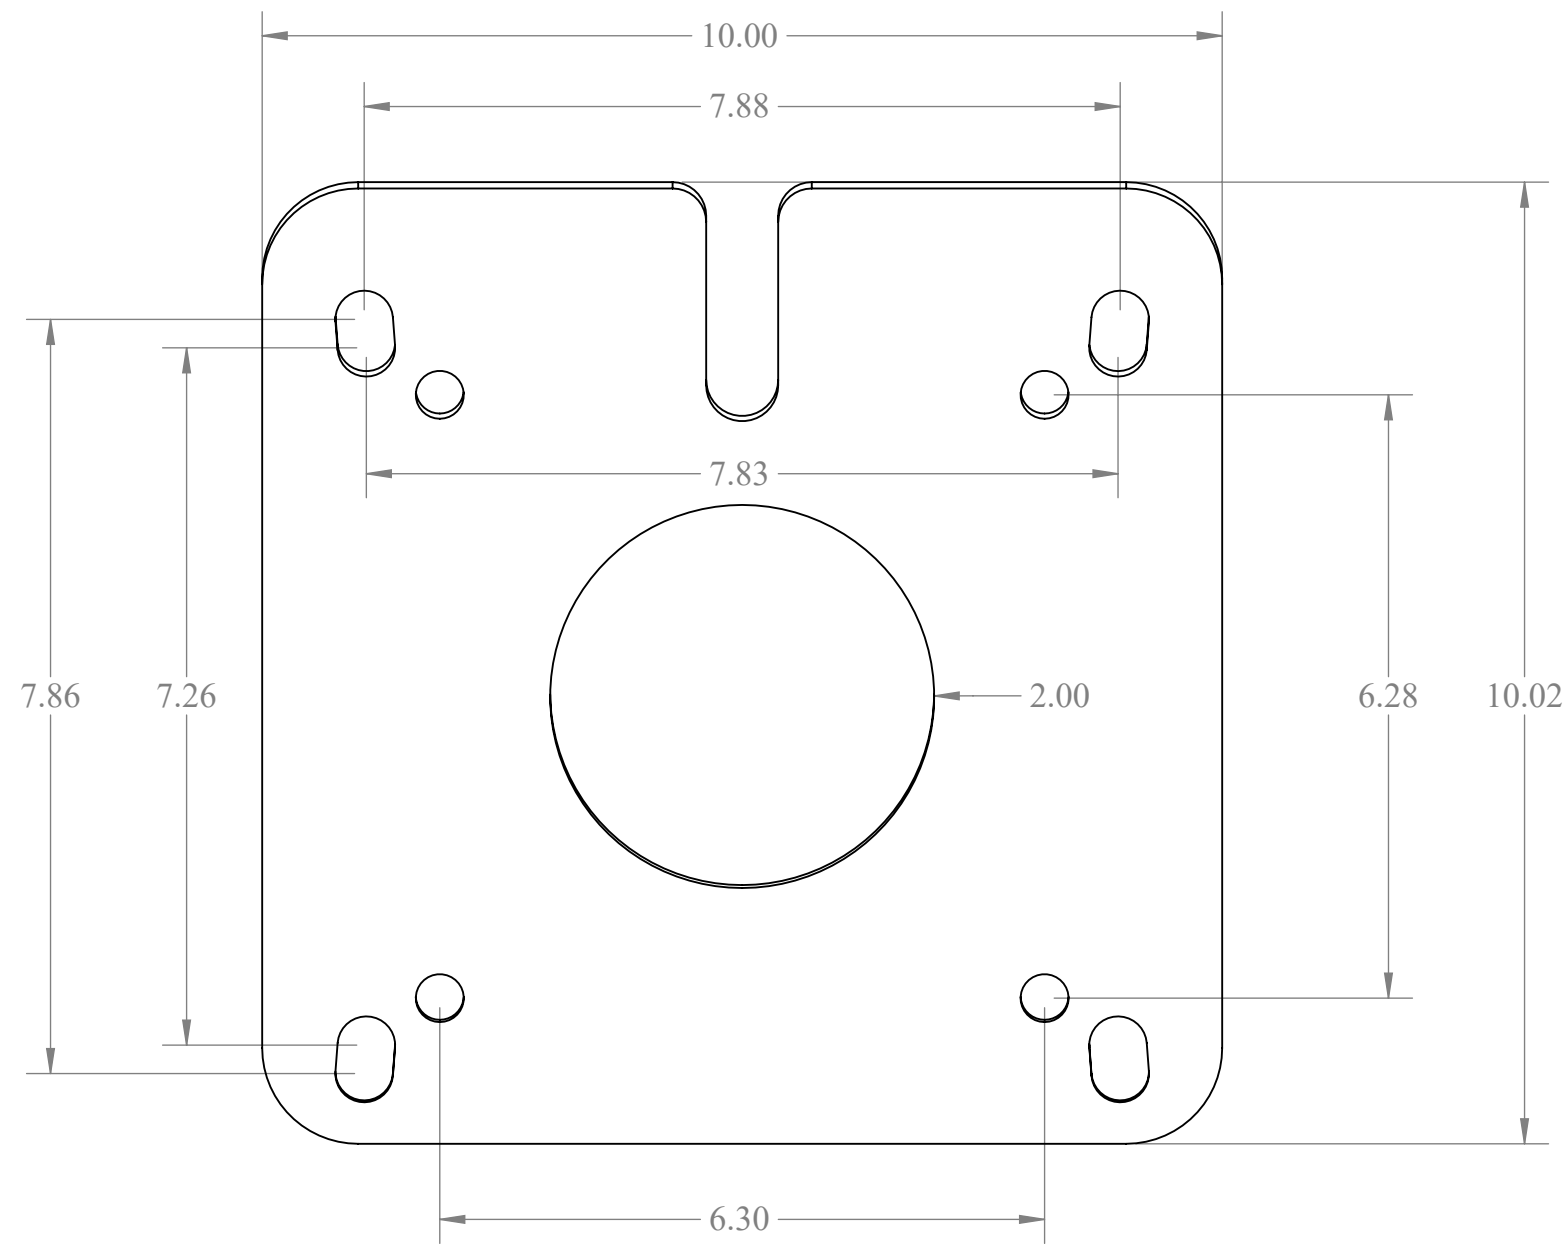

RW4-2

For help e-mail  
info@seaviewglobal.com  
ph. 1-800-655-7922

**RW4-6**

For help e-mail  
[info@seaviewglobal.com](mailto:info@seaviewglobal.com)  
ph. 1-800-655-7922