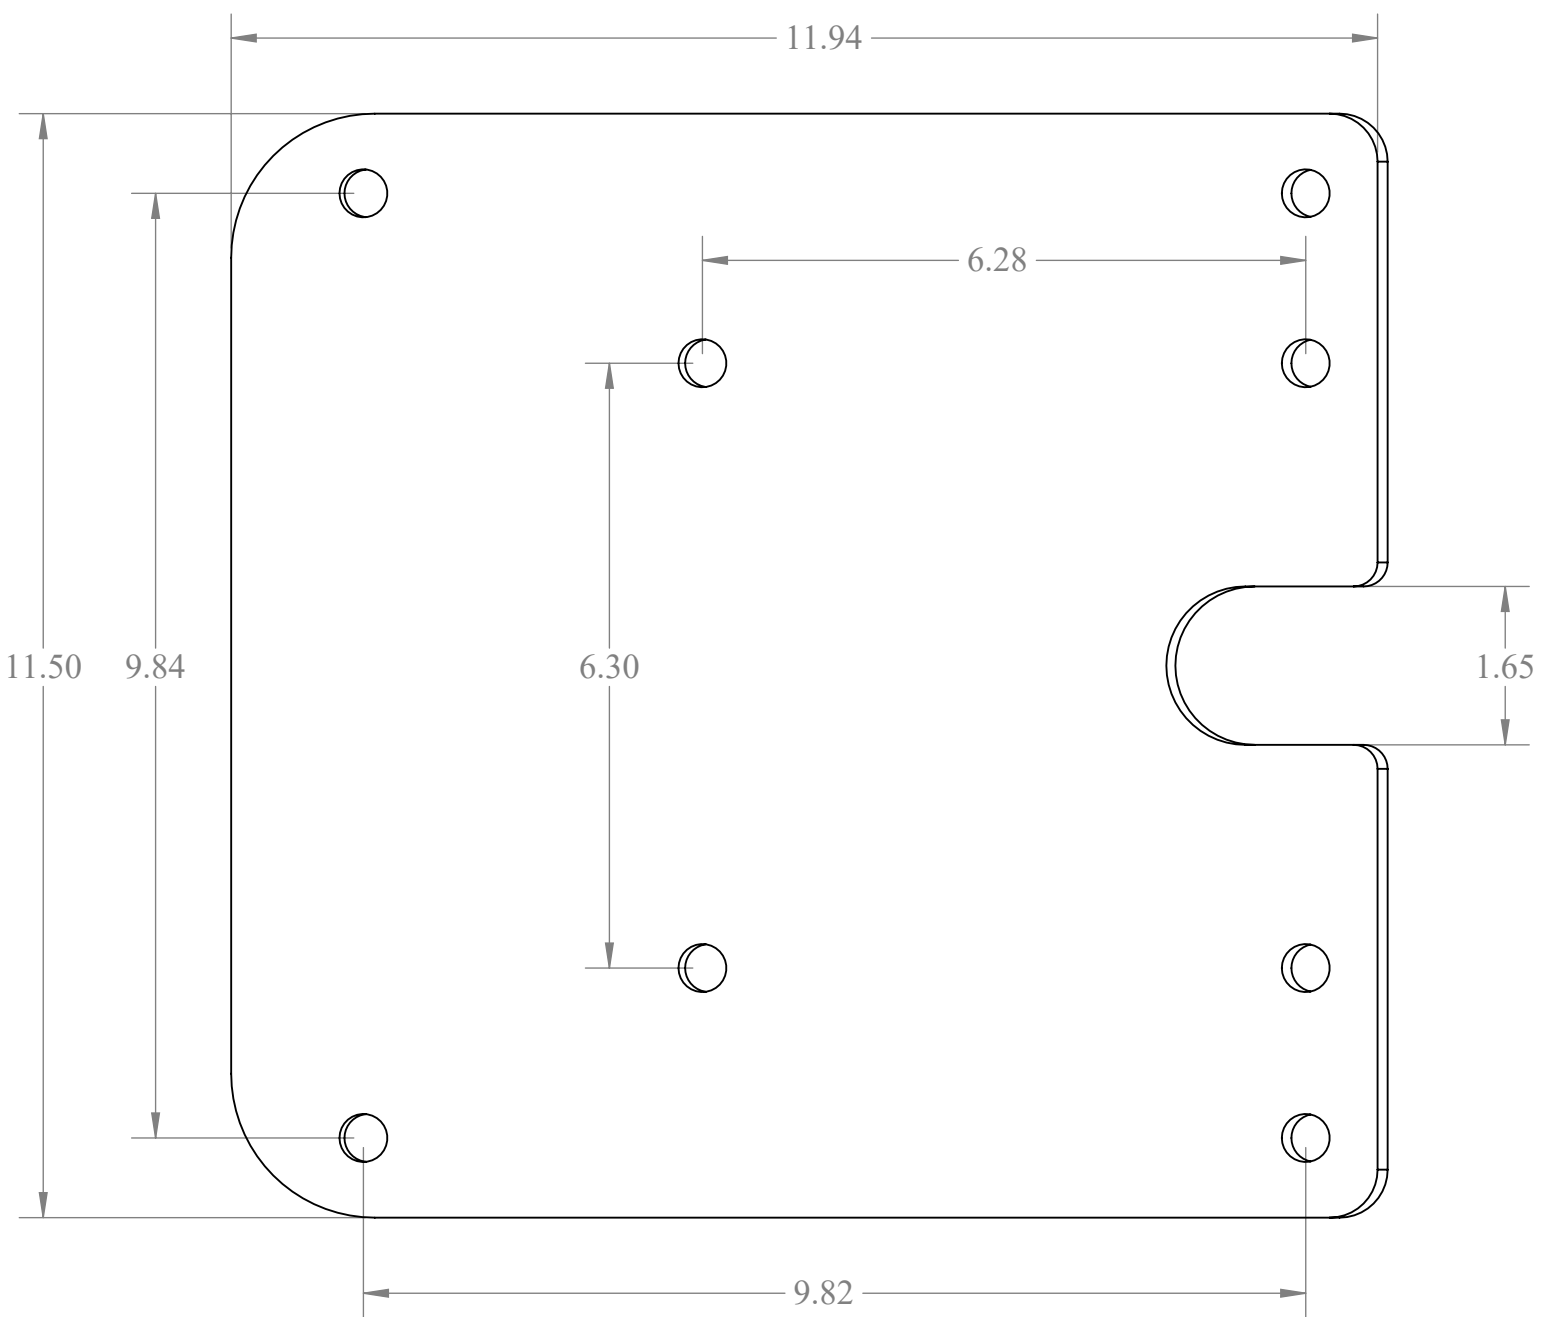

RW4-2

For help e-mail  
info@seaviewglobal.com  
ph. 1-800-655-7922

**RW4-6**

For help e-mail  
[info@seaviewglobal.com](mailto:info@seaviewglobal.com)  
ph. 1-800-655-7922