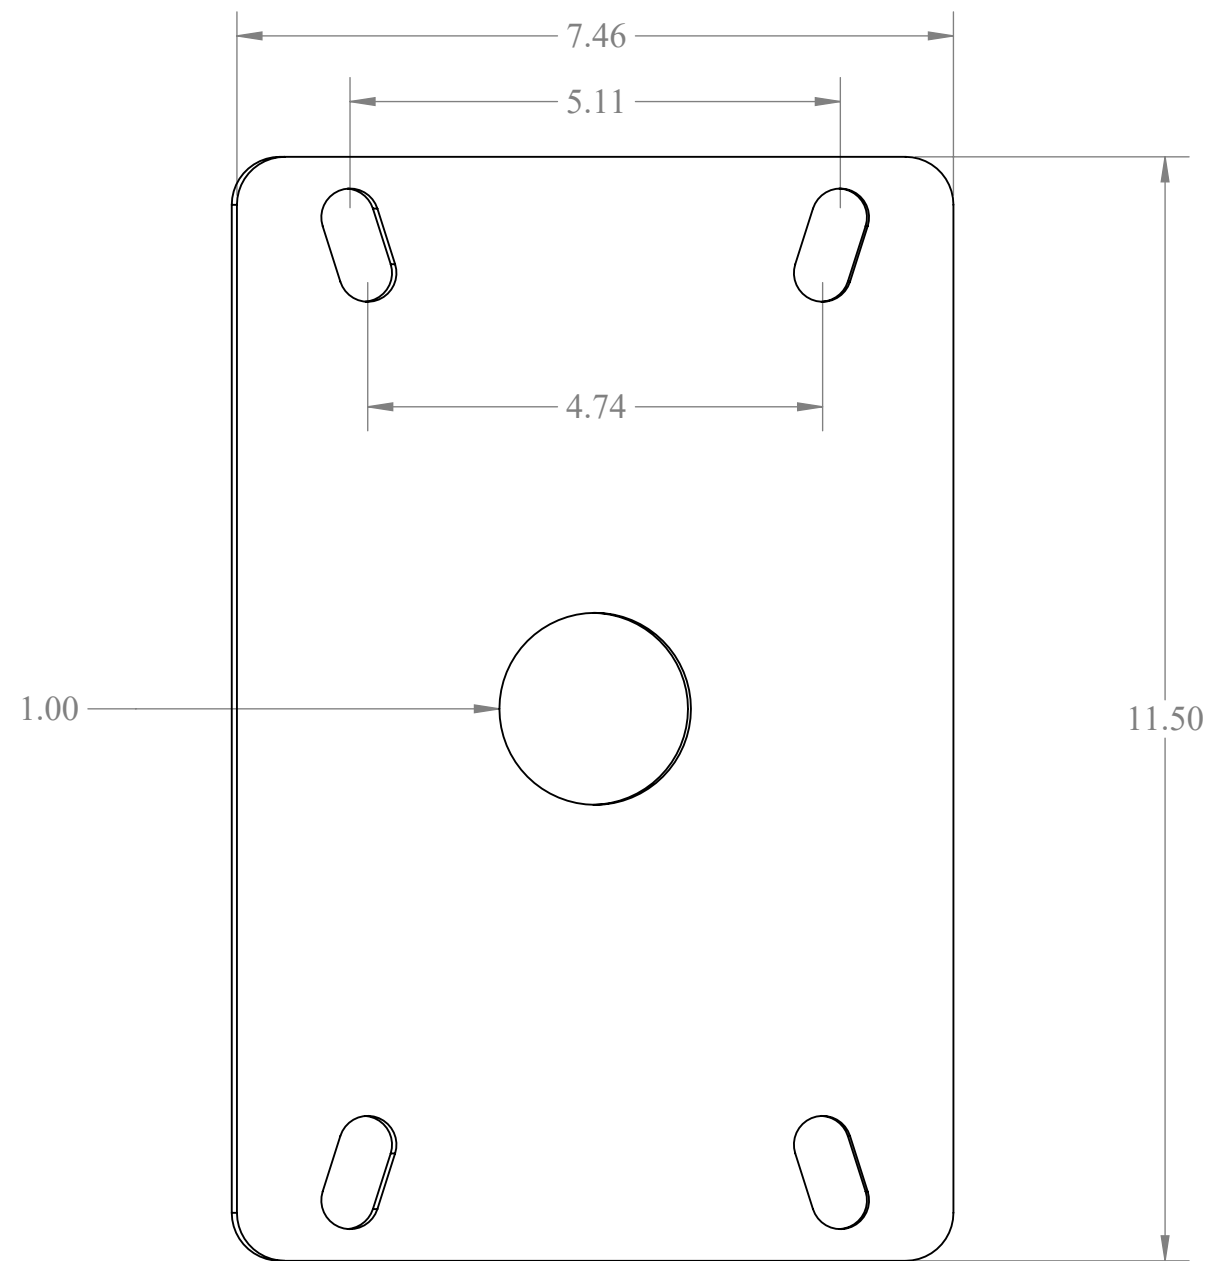

RW4-2

For help e-mail  
info@seaviewglobal.com  
ph. 1-800-655-7922

**RW4-6**

For help e-mail  
[info@seaviewglobal.com](mailto:info@seaviewglobal.com)  
ph. 1-800-655-7922