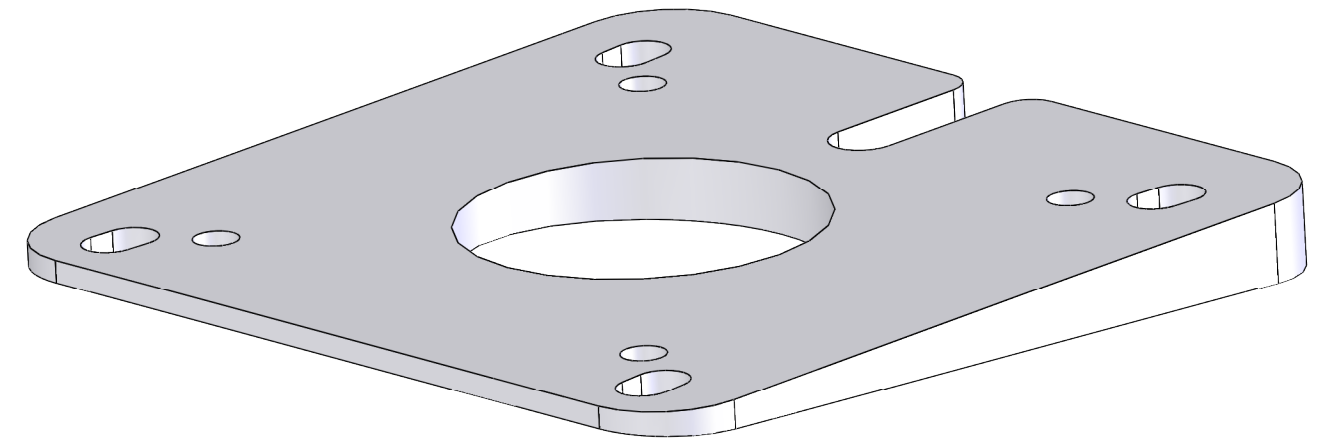

RW4-2

For help e-mail  
info@seaviewglobal.com  
ph. 1-800-655-7922

**RW4-6**

For help e-mail  
[info@seaviewglobal.com](mailto:info@seaviewglobal.com)  
ph. 1-800-655-7922