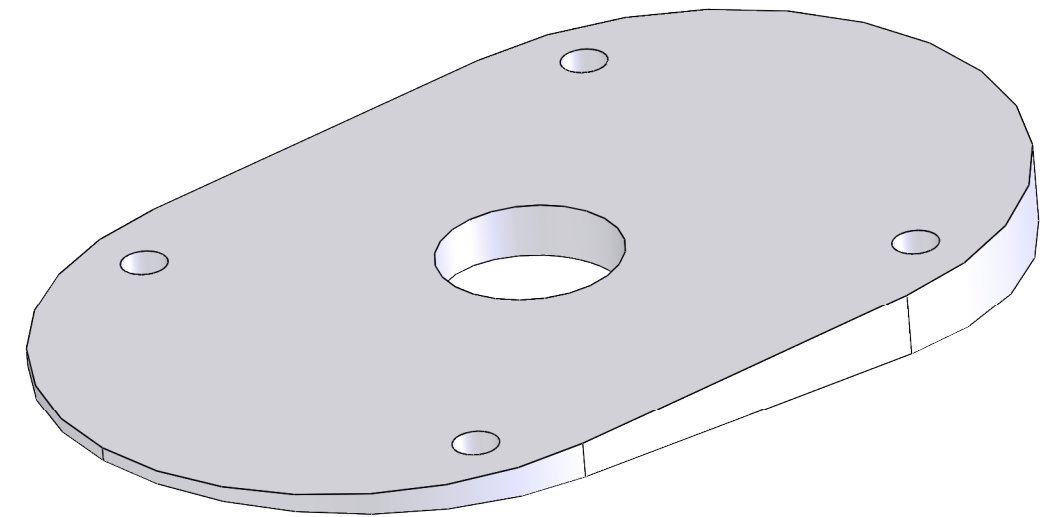

RW4-2

For help e-mail  
info@seaviewglobal.com  
ph. 1-800-655-7922

**RW4-6**

For help e-mail  
[info@seaviewglobal.com](mailto:info@seaviewglobal.com)  
ph. 1-800-655-7922