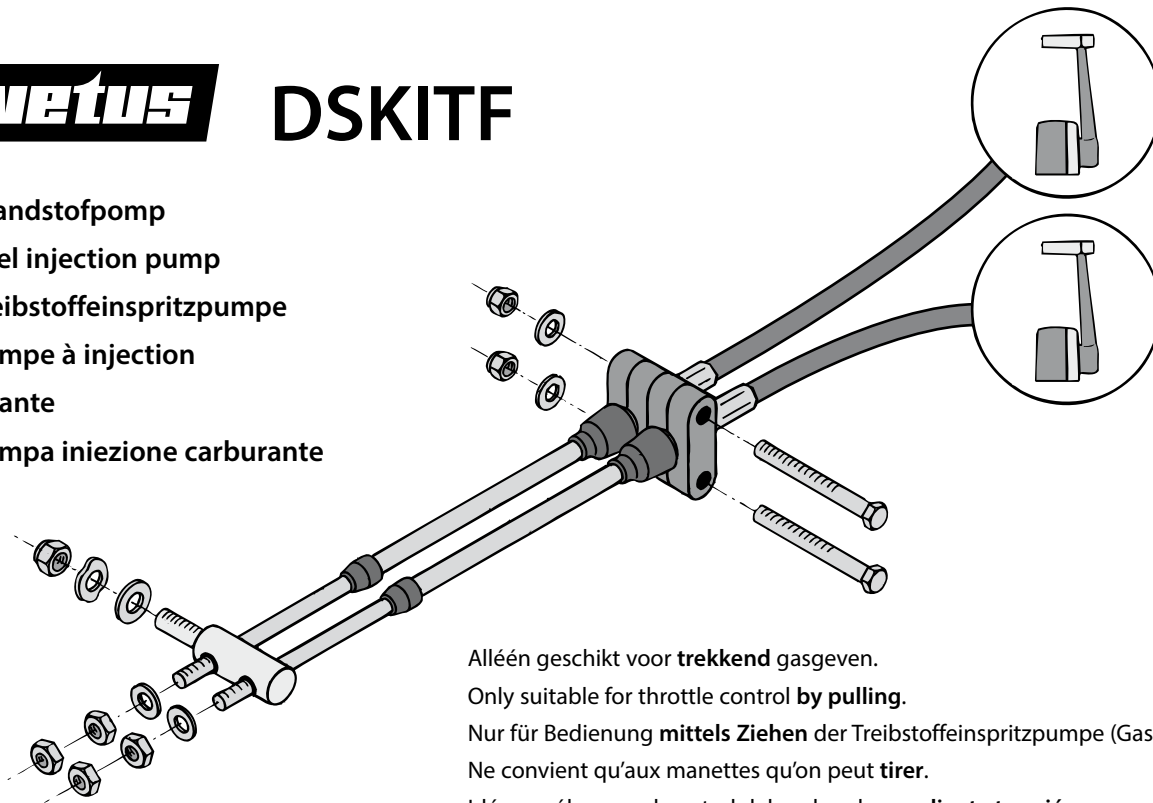

# DSKITF

DS-KIT Brandstofpomp

DS-KIT Fuel injection pump

DS-KIT Treibstoffeinspritzpumpe

DS-KIT Pompe à injection

DS carburante

DS-KIT Pompa iniezione carburante

Alléén geschikt voor **trekkend** gasgeven.

Only suitable for throttle control **by pulling**.

Nur für Bedienung **mittels Ziehen** der Treibstoffeinspritzpumpe (Gas geben).

Ne convient qu'aux manettes qu'on peut **tirer**.

Idóneo sólo para el control del acelerador **mediante tracción**.

Adatto solo per acceleratori **a tirare**.